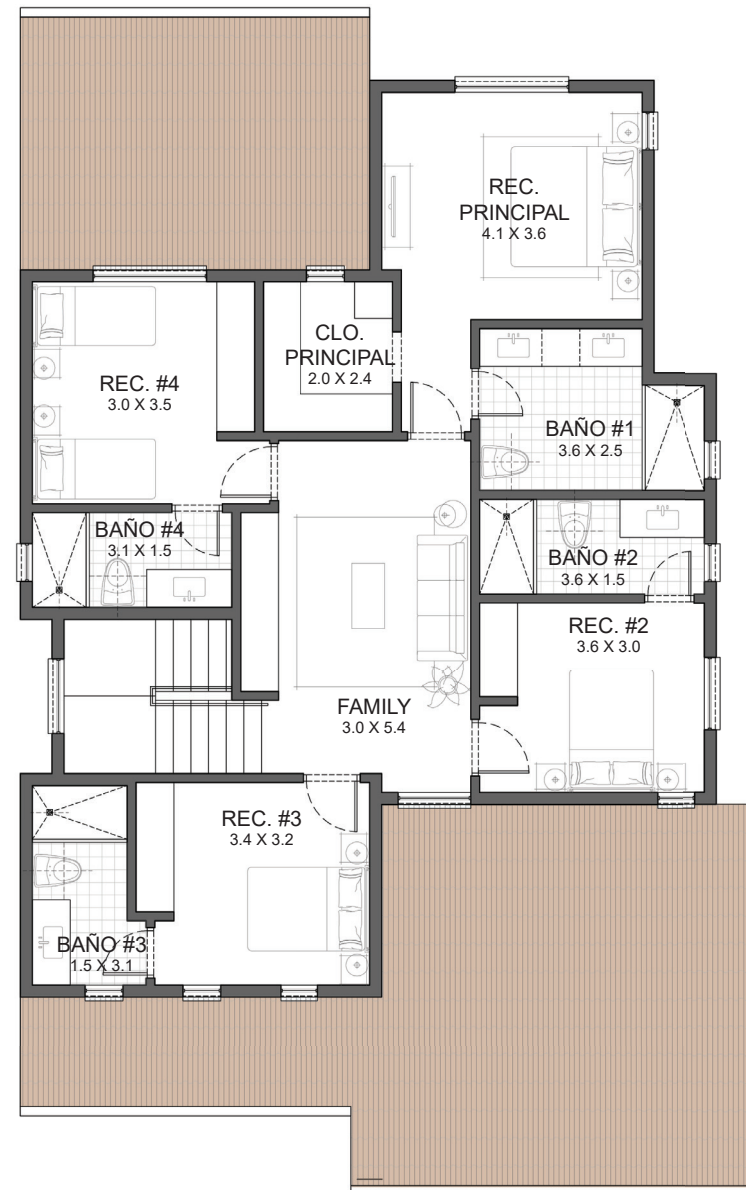

VIOLETA

ARCADIA, COSTA VERDE

LOTE:	420 - 750 m ²
AREA RENTABLE:	315 m ²
• CERRADA	244 m ²
• ABIERTA	71 m ²

Planta Baja:

- Amplia Sala & Comedor
- Cocina abierta
- Den / Oficina
- 1/2 baño de visita
- Deposito
- Cuarto de servicio con baño y closet
- Terrazas techadas
- Jardin frontal y posterior
- Estacionamiento techado para 2 autos

Planta Alta:

- 4 Habitaciones
- Walk-in closet en la Recamara Principal
- 4 Baños
- Sala Familiar

PLANTAS NO A ESCALA - EL DISEÑO FINAL PUEDE VARIAR

VIOLETA

ARCADIA, COSTA VERDE

LOTE:	420 - 750 m ²
AREA RENTABLE:	315 m ²
• CERRADA	244 m ²
• ABIERTA	71 m ²

Planta Baja:

- Amplia Sala & Comedor
- Cocina abierta
- Den / Oficina
- 1/2 baño de visita
- Deposito
- Cuarto de servicio con baño y closet
- Terrazas techadas
- Jardin frontal y posterior
- Estacionamiento techado para 2 autos

Planta Alta:

- 4 Habitaciones
- Walk-in closet en la Recamara Principal
- 4 Baños
- Sala Familiar